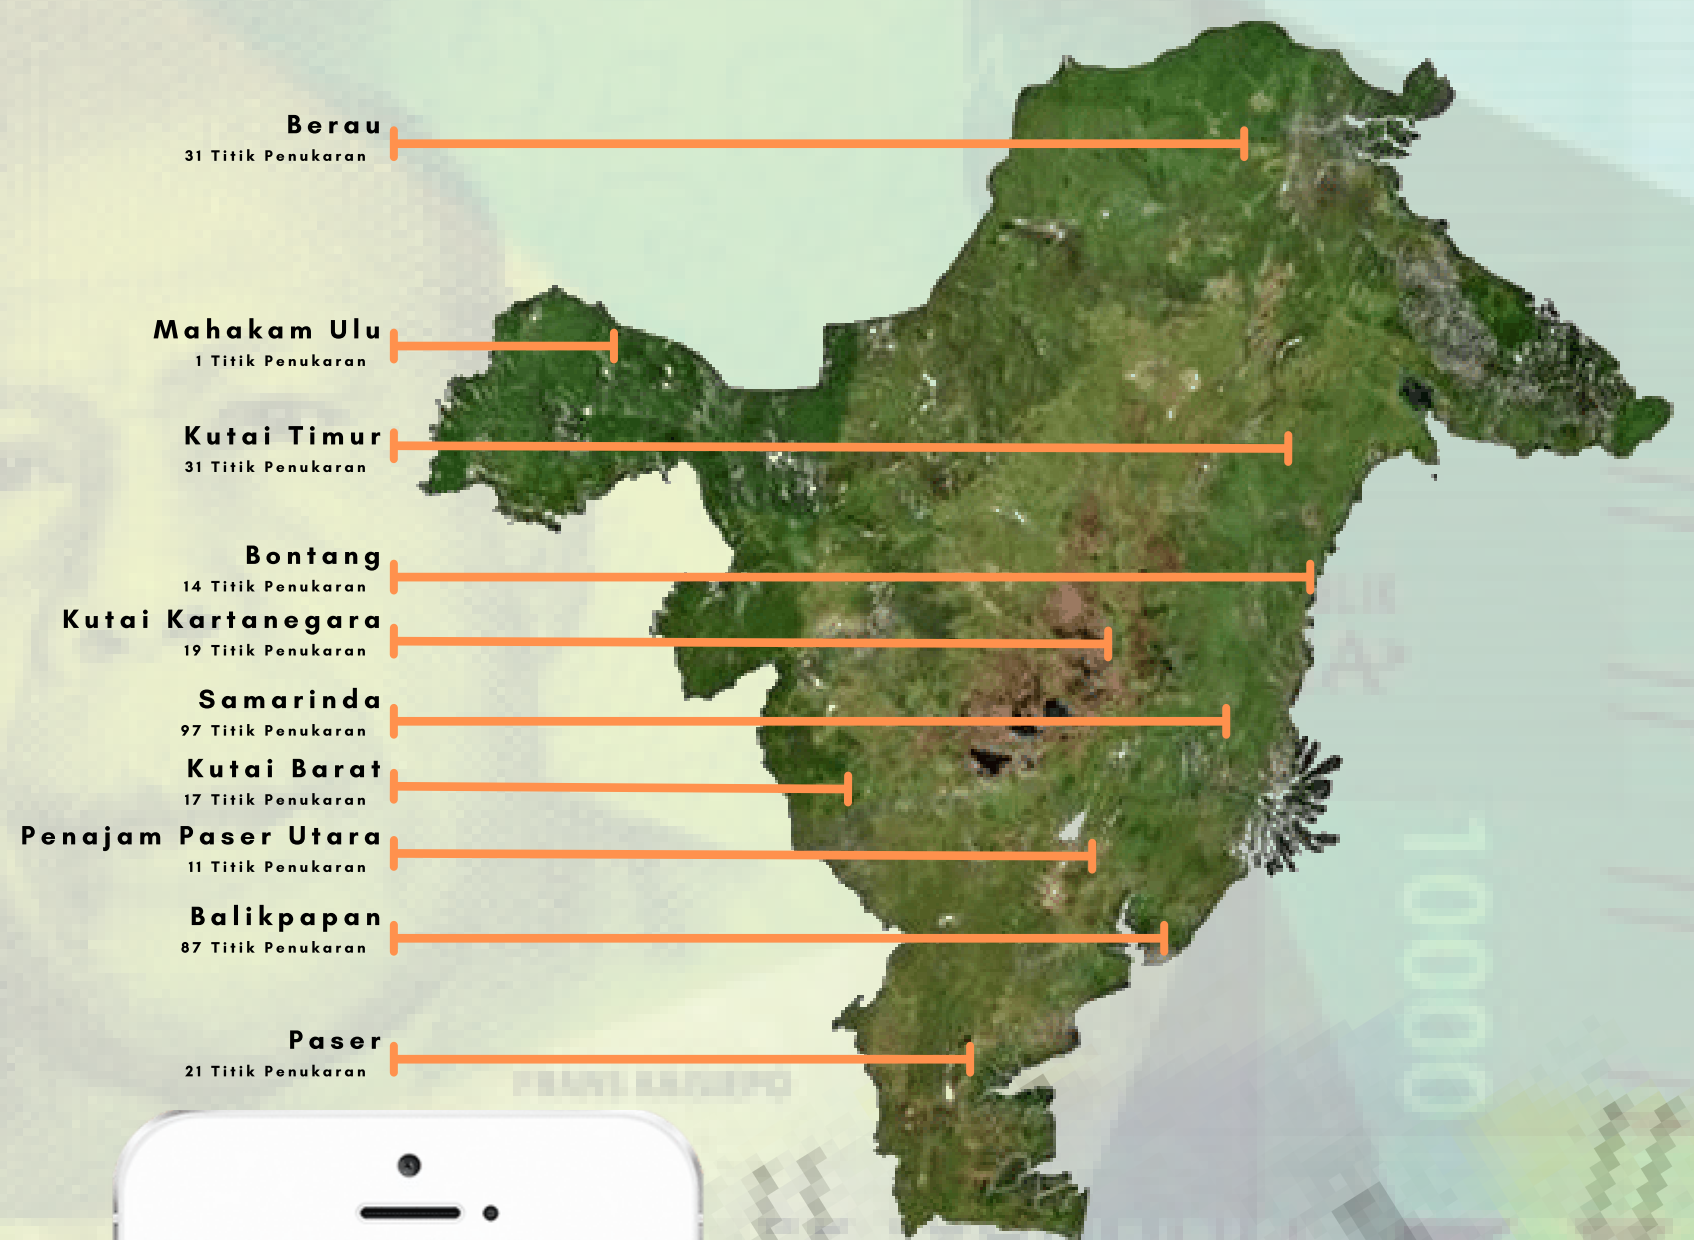

**34**

BANK

Melayani penukaran di

**329**

TITIK PENUKARAN

Tersebar di

**10**

KABUPATEN/KOTA

Kantor Perwakilan Bank Indonesia Provinsi Kalimantan Timur dan Bank Indonesia Balikpapan menyiapkan uang tunai sebesar Rp4,02 triliun untuk memenuhi kebutuhan masyarakat yang diperkirakan akan meningkat jelang lebaran. Jika dibandingkan dengan realisasi tahun sebelumnya, maka jumlah tersebut mengalami peningkatan sebesar Rp536 milyar atau setara dengan 15,37% (yoy). Peningkatan ini didorong oleh konsumsi rumah tangga masyarakat yang berangsur kembali normal seiring dengan peningkatan mobilitas masyarakat dan pencairan bantuan langsung tunai oleh pemerintah. Uang tunai yang disiapkan tersebut terdiri dari Rp329 milyar Uang Pecahan Kecil (UPK) dan Rp3,69 triliun Uang Pecahan Besar (UPB). Penyediaan uang tunai tersebut telah mempertimbangkan berbagai asumsi makroekonomi terkini dan proyeksi perekonomian ke depan.

Untuk mengetahui sebaran titik lokasi penukaran dapat scan QR Code terlampir atau kunjungi [bit.ly/LokasiPenukaranKaltim](https://bit.ly/LokasiPenukaranKaltim)

## KALIMANTAN TIMUR